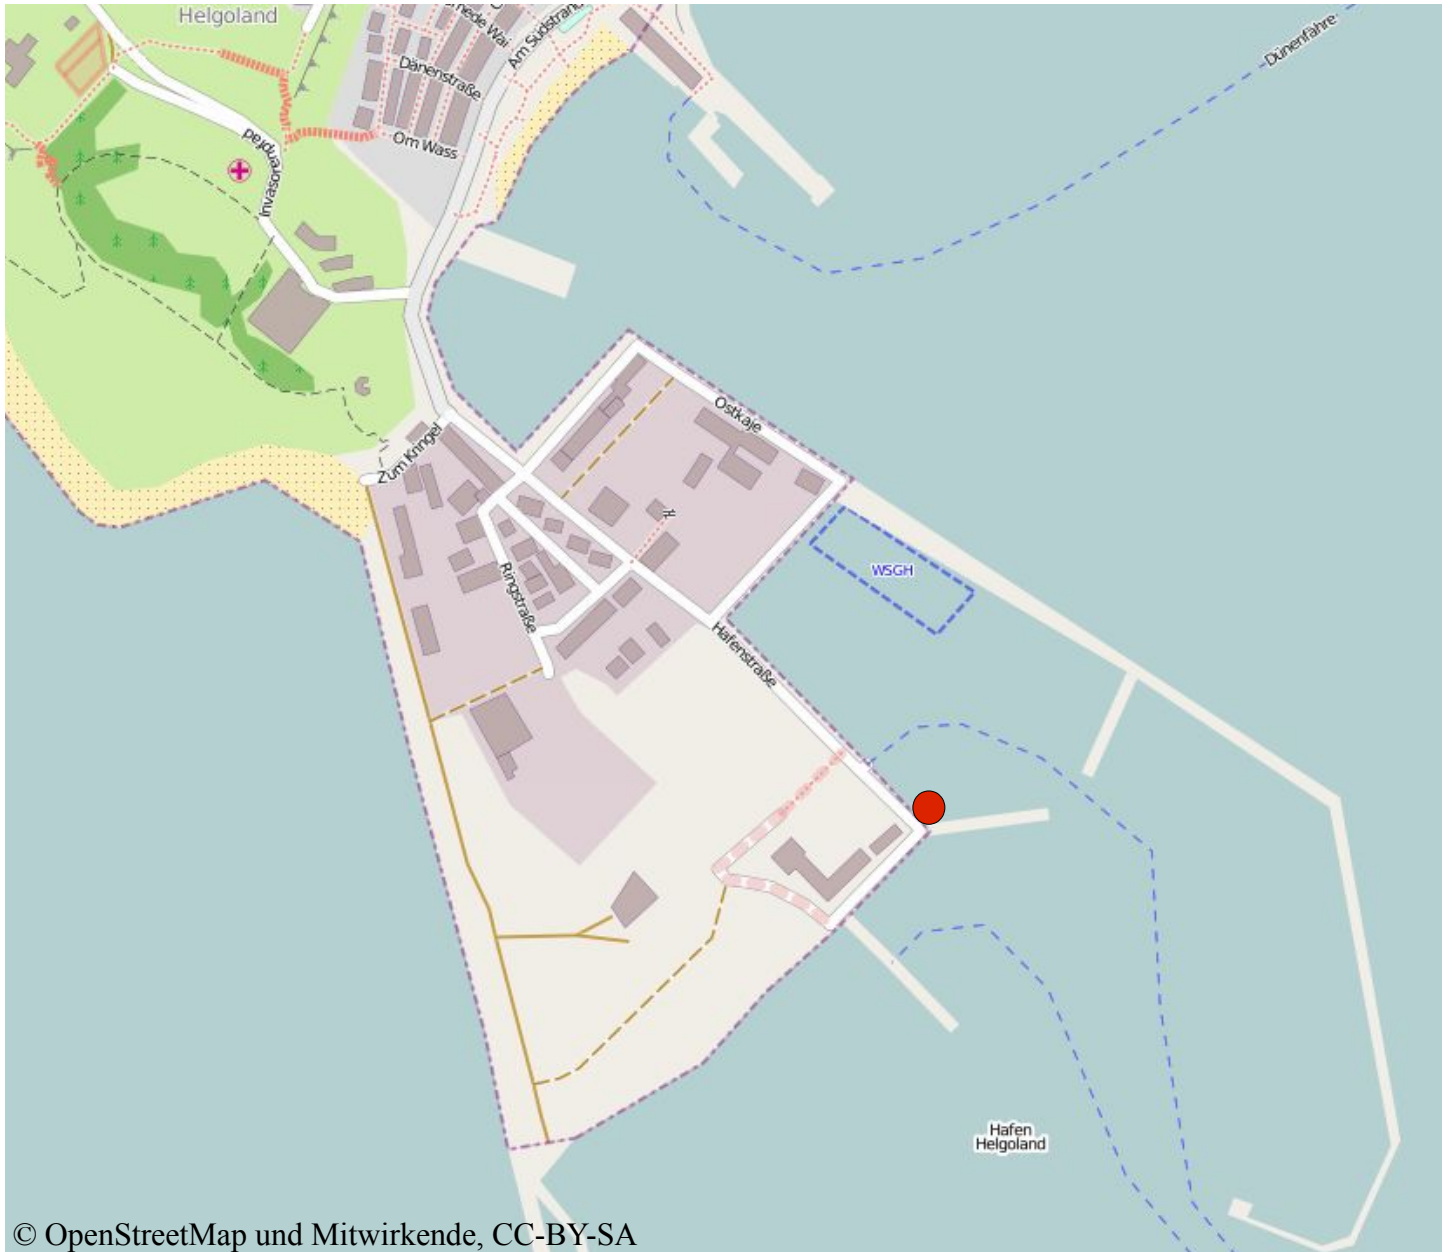

Greundiek in Helgoland Südhafen, Westkaje

© OpenStreetMap und Mitwirkende, CC-BY-SA

● Liegeplatz der Greundiek